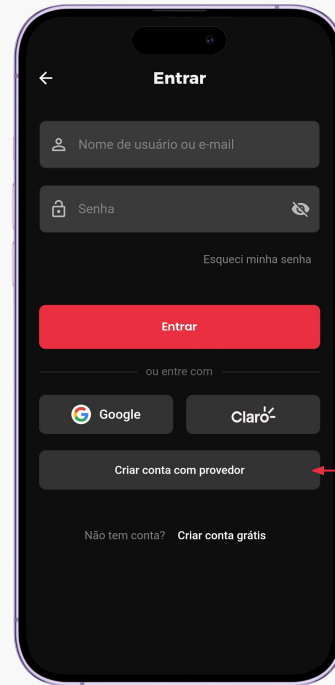

GUIA DE BOLSO:

Social Comics

Social Comics, é a primeira plataforma de HQ e Rede social, onde é possível conversar com outros usuários e com os artistas independentes que publicam dentro da plataforma. Com novas HQs todos os dias.

COMO ACESSAR:

1

Na tela inicial, clique em **“entrar”**

2

No seu primeiro acesso, clique em **“criar conta com provedor”**.

COMO ACESSAR:

3

Selecione o seu provedor e coloque os dados de login (**o mesmo que usa para acessar a central do assinante**).

4

Na sequência você será redirecionado para a área de cadastro, onde irá colocar os seus dados e criar um usuário para você (**esses dados serão usados para login futuro**).

CONTEÚDO

CONTEÚDO:

1

Na tela inicial, é possível ter uma visão geral do aplicativo: feed, catálogo, busca, minha coleção, continue lendo entre outros.

Para ler algum HQ, clique no título desejado.

2

Você será redirecionado a ficha técnica do produto, onde terá todas as informações sobre o HQ, clique no botão de "ler".

CONTEÚDO:

3

O HQ aparecerá em tela cheia. Para transitar entre as páginas, basta arrastar a imagem para a esquerda.