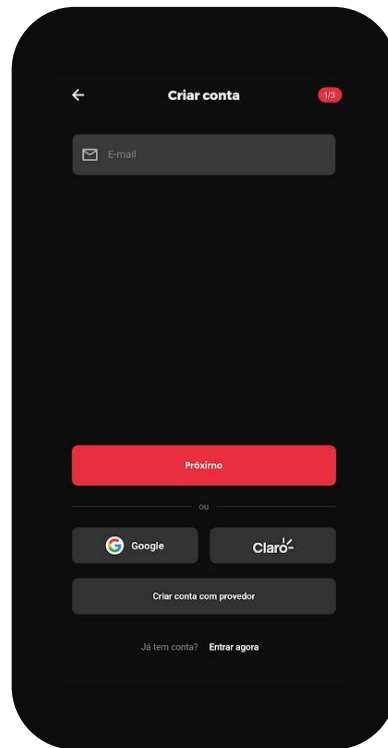

GUIA DE BOLSO:

Social Comics

Social Comics, é a primeira plataforma de HQ e Rede social, onde é possível conversar com outros usuários e com os artistas independentes que publicam dentro da plataforma. Com novas HQs todos os dias.

COMO ACESSAR:

1

Na tela inicial, clique em **“entrar”**

2

No seu primeiro acesso, clique em **“criar conta com provedor”**.

COMO ACESSAR:

3

Selecione o seu provedor e coloque os dados de login (**o mesmo que usa para acessar a central do assinante**).

4

Na sequência você será redirecionado para a área de cadastro, onde irá colocar os seus dados e criar um usuário para você (**esses dados serão usados para login futuro**).

CONTEÚDO

CONTEÚDO:

1

Na tela inicial, é possível ter uma visão geral do aplicativo: feed, catálogo, busca, minha coleção, continue lendo entre outros.

Para ler algum HQ, clique no título desejado.

2

Você será redirecionado a ficha técnica do produto, onde terá todas as informações sobre o HQ, clique no botão de "ler".

CONTEÚDO:

3

O HQ aparecerá em tela cheia. Para transitar entre as páginas, basta arrastar a imagem para a esquerda.