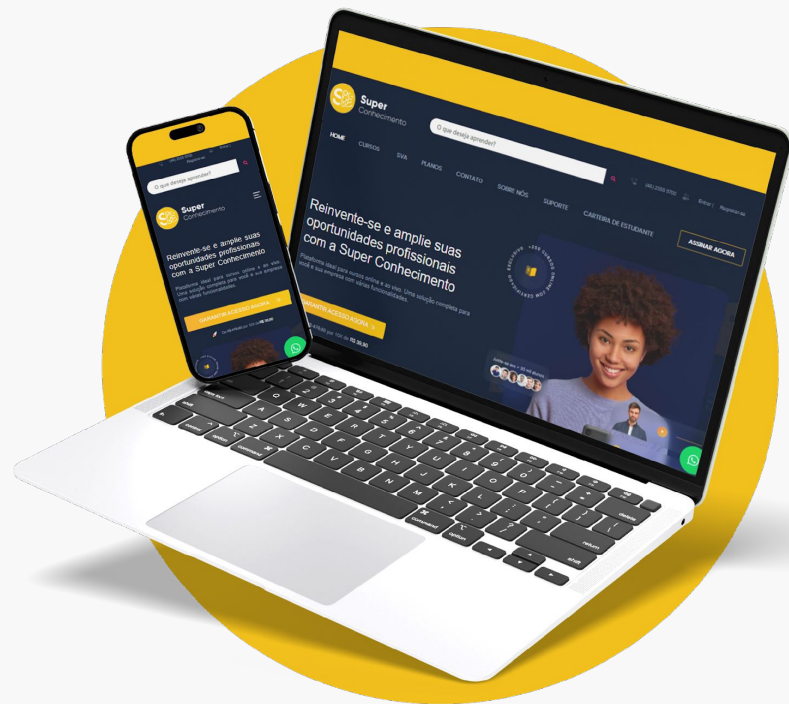

GUIA DE BOLSO:

Plataforma ideal para cursos online e ao vivo.
Uma solução completa para você e sua empresa
com várias funcionalidades.

- +50mil** alunos
- +300** cursos
- +15mil** horas
- +120** experts
- +16** categorias

COMO ACESSAR:

1

Para acessar o Super Conhecimento, basta acessar o site:

www.superconhecimento.com.br

e clicar em “**entrar**” no canto superior direito.

2

Login

Faça o login abaixo para acessar seus cursos.