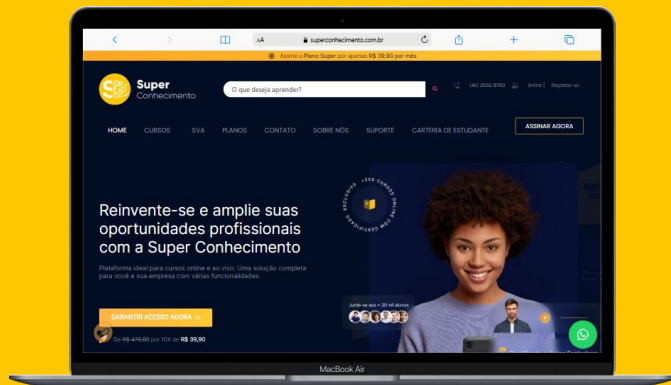

GUIA DE BOLSO:

Plataforma ideal para cursos online e ao vivo.
Uma solução completa para você e sua empresa
com várias funcionalidades.

- +50mil** alunos
- +300** cursos
- +15mil** horas
- +120** experts
- +16** categorias

COMO ACESSAR:

1

Para acessar o Super Conhecimento, basta acessar o site:

www.superconhecimento.com.br

e clicar em “**entrar**” no canto superior direito.

2

Login

Faça o login abaixo para acessar seus cursos.